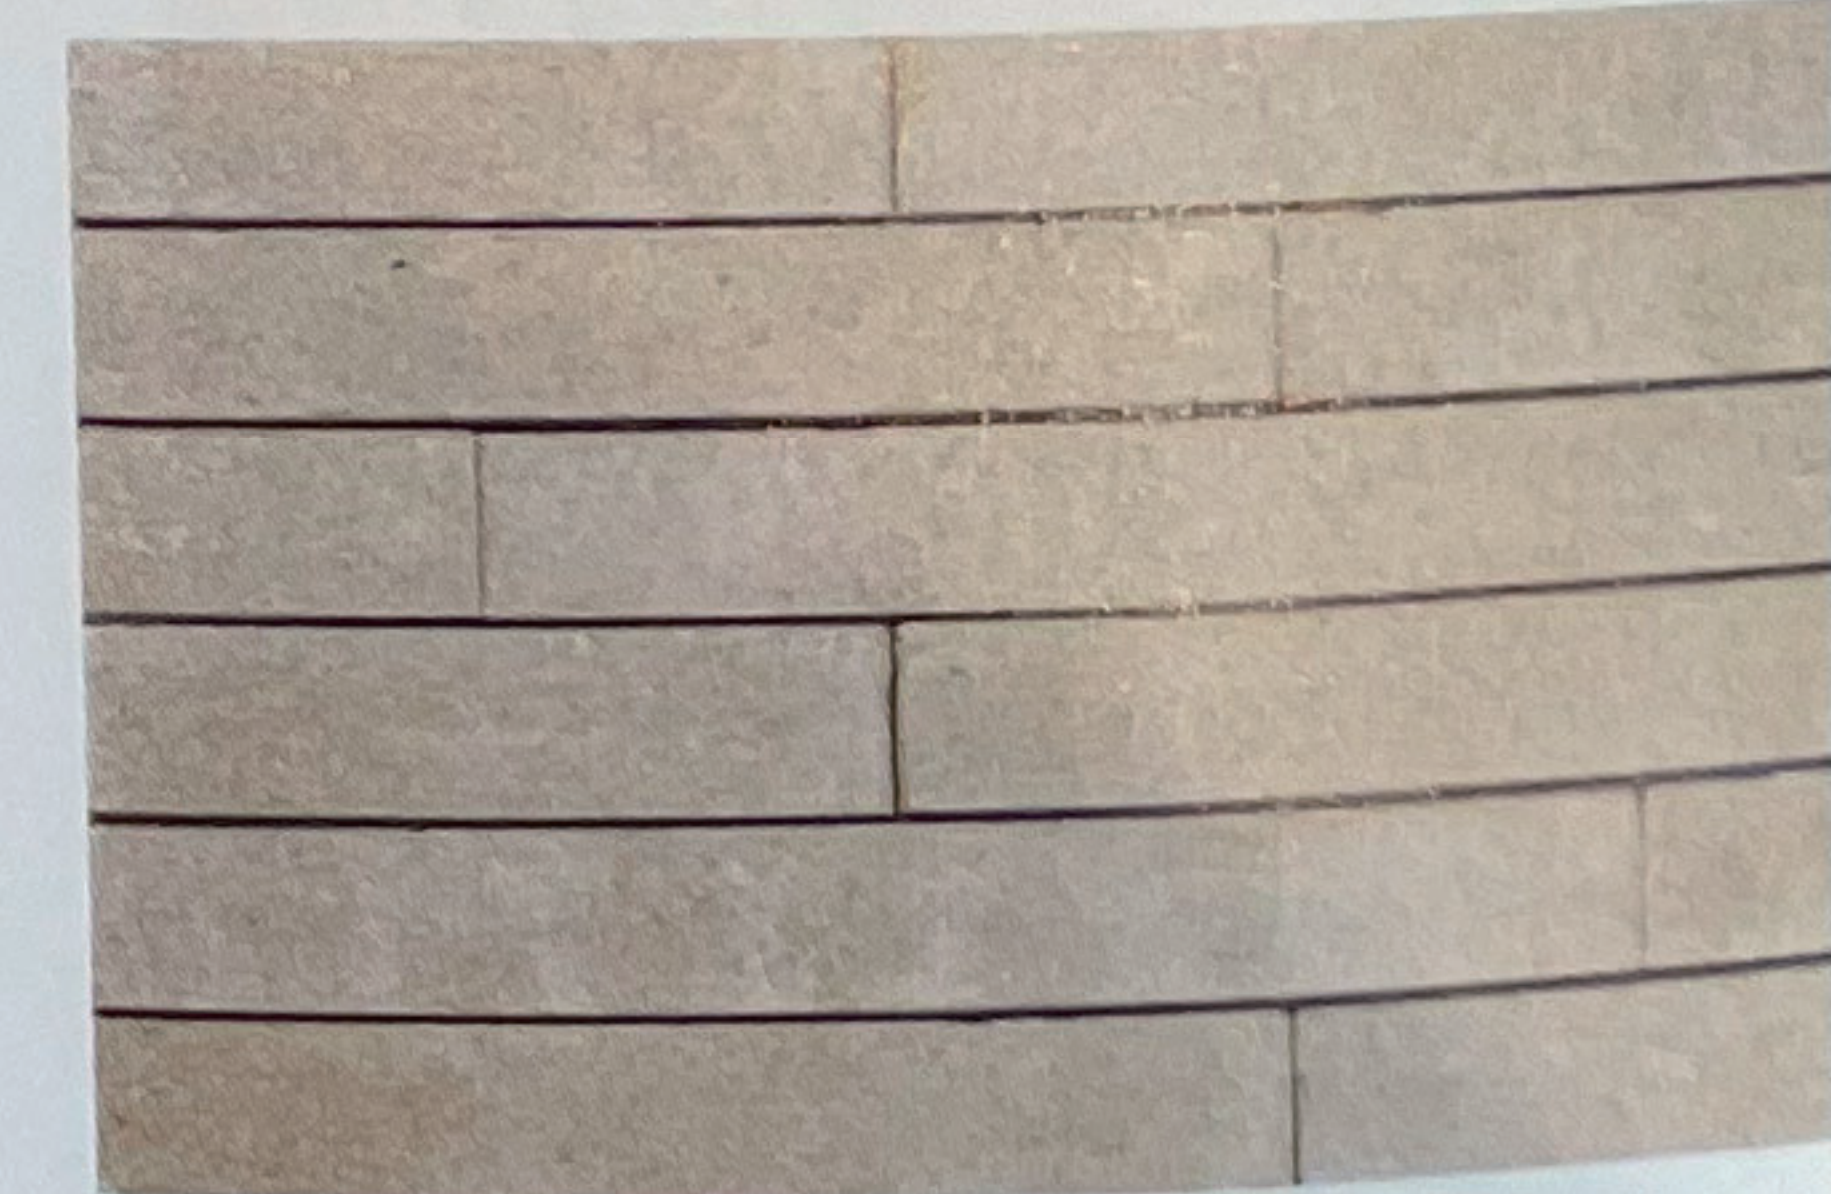

ロングシェイプのスタイリッシュな  
ボーダーブロック。

スレンダーウォール(プレミアムホワイト)/ファリス(ピュアホワイト)

## SLENDER WA

スレンダーウォール

スリムでスタイリッシュな形状に今のトレ  
和・洋を問わずワンランク上のスタイリ

アイボリー(IV)

ベージュ(BG)

●上施工イメージは、基本型を3/4、1/4サ  
▶▶詳しくは P526