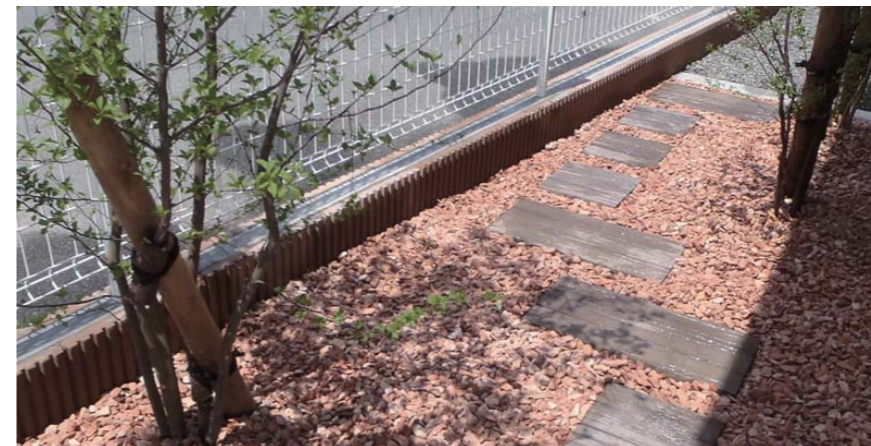

ブラウンのグラデーションに包まれたオープン外構
レンガの質感がクラシカルなリズムを生み出すアプローチ

CLASSIC APPROACH TO BRICK TEXTURE

Selected
Photos