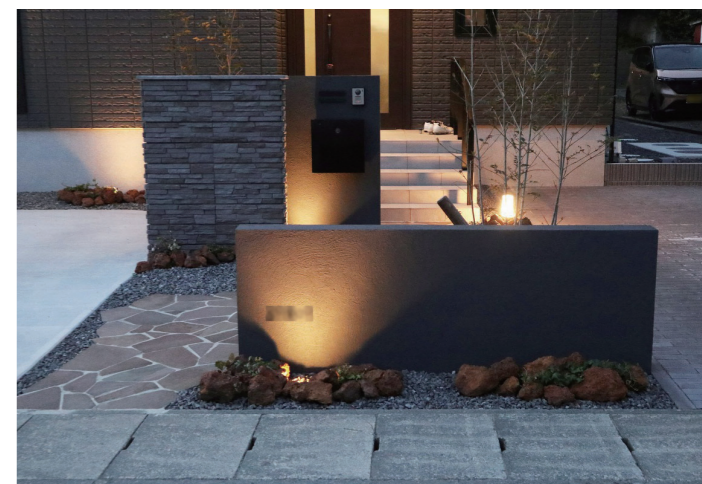

玄関前にフォーカスしたモダンスタイル  
グレーとブラウンの門壁が印象的な外観に

---

# MODERN STYLE FOCUSED ON THE ENTRANCE THE GATE WALLS GIVE AN IMPRESSIVE APPEARANCE

---