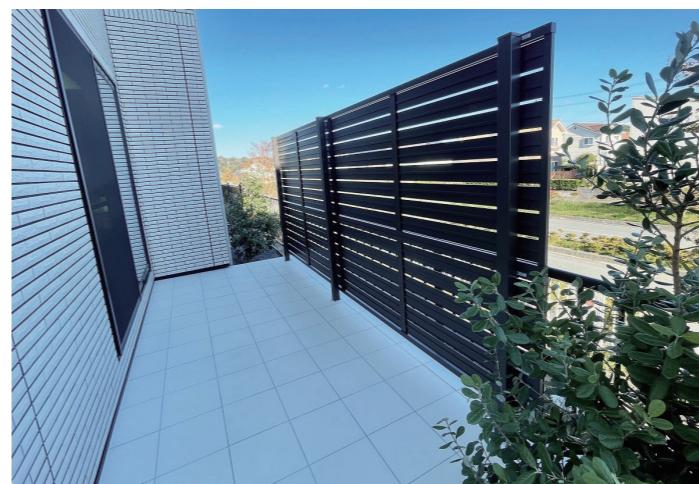

ベージュのアプローチが可愛らしいナチュラル外構
タイルデッキのプライベート空間も確保

NATURAL EXTERIOR WITH A CUTE BEIGE APPROACH SECURE A PRIVATE SPACE ON THE TILE DECK

Selected Photos