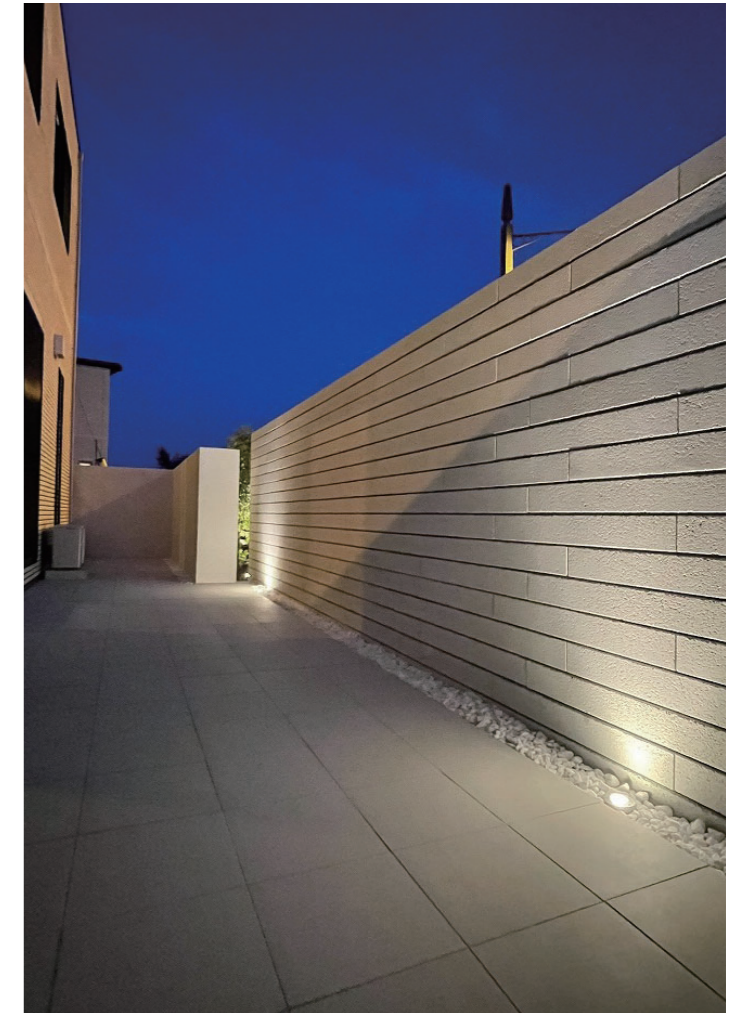

プライベート感満載のクローズド外構  
白を基調とした上質な仕上がりに

# CLOSED EXTERIOR WITH FULL OF PRIVACY HIGH-QUALITY FINISH BASED ON WHITE

## Selected Photos