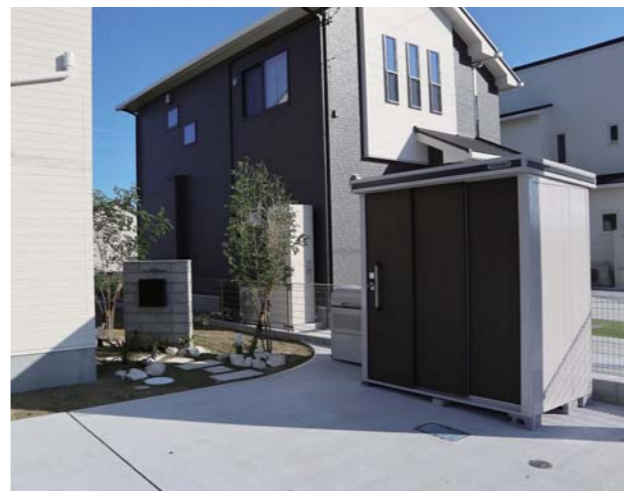

白を基調としたナチュラルなファサード
夜はライトアップで満足度も UP!

FAVORITE FACADE WITH WHITE AS A POINT SATISFACTION INCREASE WITH LIGHT UP

<使用材料>

- フェンス：LIXIL ハイグリッドフェンス N1 型 (シャイングレー)
- 化粧ブロック：エスビック ラボウォール (マットホワイト)
- ガーデンロック： エスビック パジャック
- 枕木：TOYO ヴィンテージウッドペイブ (ホワイト)
- ウッドデッキ：LIXIL 樹ら楽ステージ (ダークウッド)
- 物置：ヨドコウ LMD-1811 (DW)
- ダストボックス：ヨドコウ ダストピットUタイプ (DPU 型)
- ポスト：オンリーワン ピアノ (FB) 表札：オンリーワン ライン M (ブラック)