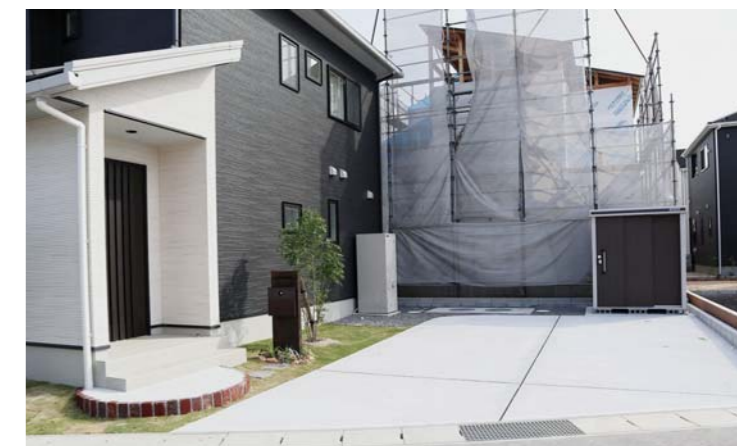

芝生で縁どられたオープン外構
ハイフェンスでプライベート空間も確保

OPEN EXTERIOR WITH LAWN SECURE PRIVATE SPACE HIGH FENCE

Selected Photos

<使用材料>

- レンガ：TOYO オルダブリックウォール（ペインターブラウン）
- 枕木：TOYO ヴィンテージウッドペイブ（アンバー）
- ガーデンロック：マチダ ガーデンロック（クリフイエロー）
- ウッドデッキ：LIXIL 樹ら楽ステージ（ダークウッド）
- フェンス：LIXIL フェンス AB YS3型（T-8+T-10/オータムブラウン）
- ポスト：オンリーワン ピアーノ（FB）
- 表札：オンリーワン：ラインM（ブラック）