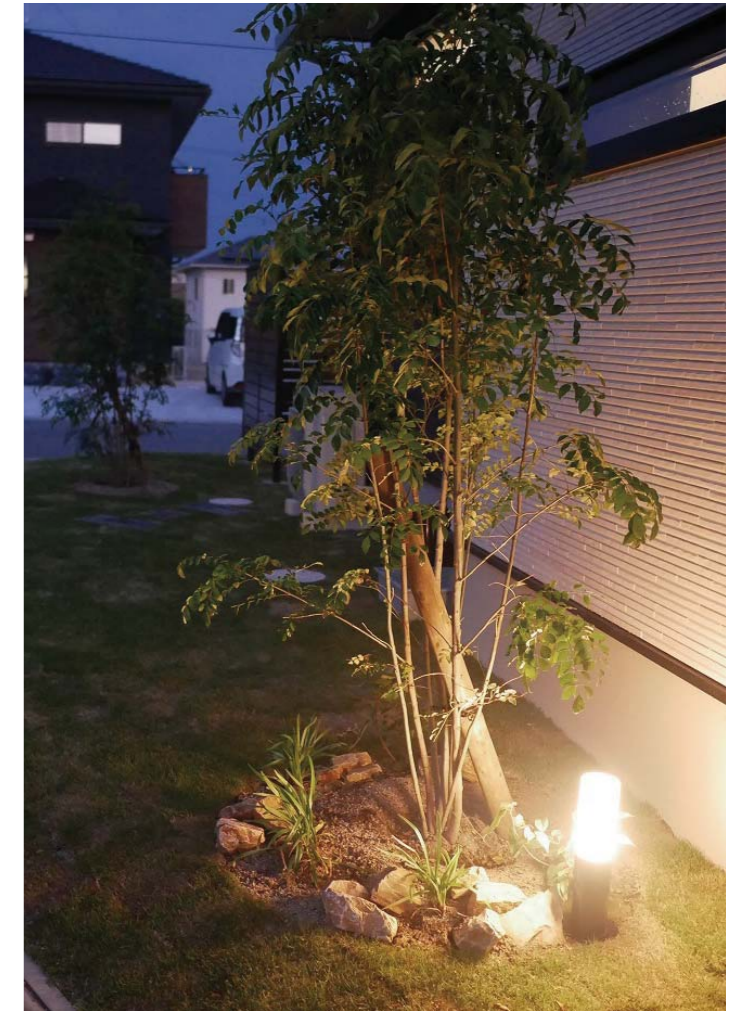

芝生で縁どられたオープン外構
ハイフェンスでプライベート空間も確保

OPEN EXTERIOR WITH LAWN SECURE PRIVATE SPACE HIGH FENCE

Selected Photos

<使用材料>

- レンガ：TOYO オルダブリックウォール（ペインターブラウン）
- 枕木：TOYO ヴィンテージウッドペイブ（アンバー）
- ガーデンロック：マチダ ガーデンロック（クリフイエロー）
- ウッドデッキ：LIXIL 樹ら楽ステージ（ダークウッド）
- フェンス：LIXIL フェンス AB YS3型（T-8+T-10/オータムブラウン）
- ポスト：オンリーワン ピアーノ（FB）
- 表札：オンリーワン：ラインM（ブラック）