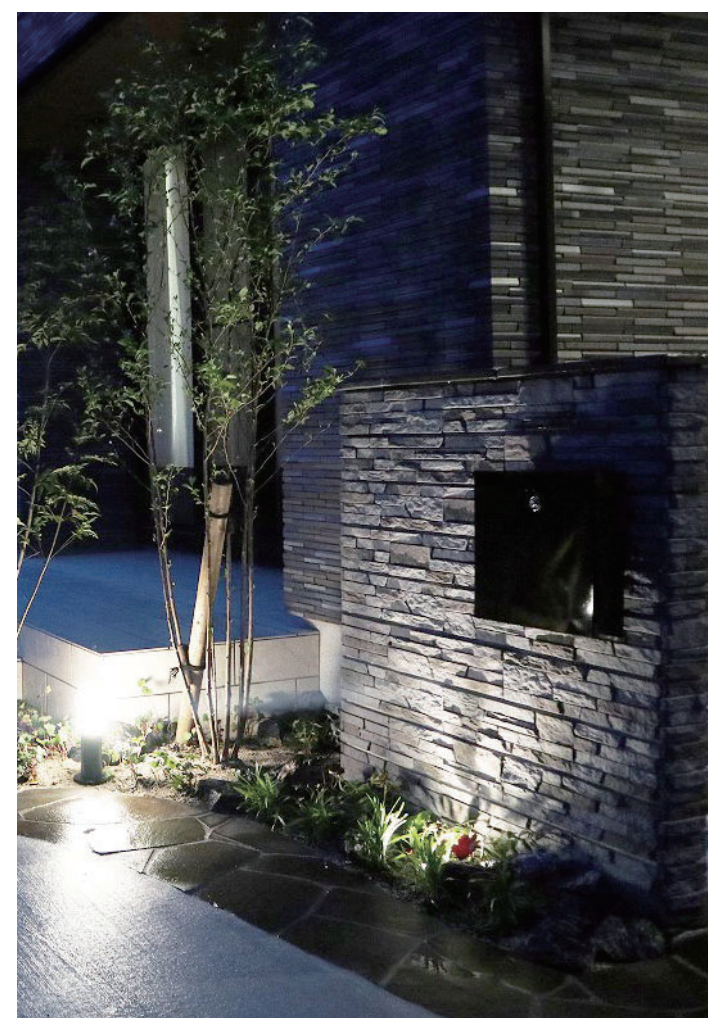

グレーの建物に合わせた重厚感のある外構
柔らかなカーブに縁どられたモダンスタイル

EXTERIOR TAILORED TO BUILDING MODERN STYLE FRAMED BY CURVES

Selected Photos