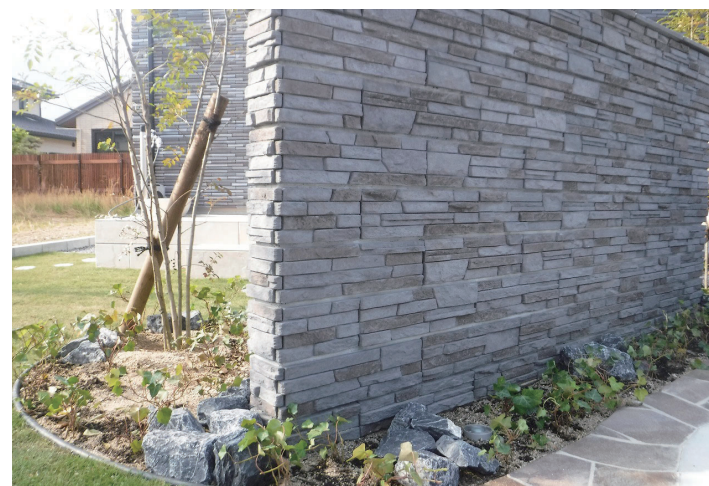

グレーの建物に合わせた重厚感のある外構
柔らかなカーブに縁どられたモダンスタイル

EXTERIOR TAILORED TO BUILDING MODERN STYLE FRAMED BY CURVES

Selected Photos