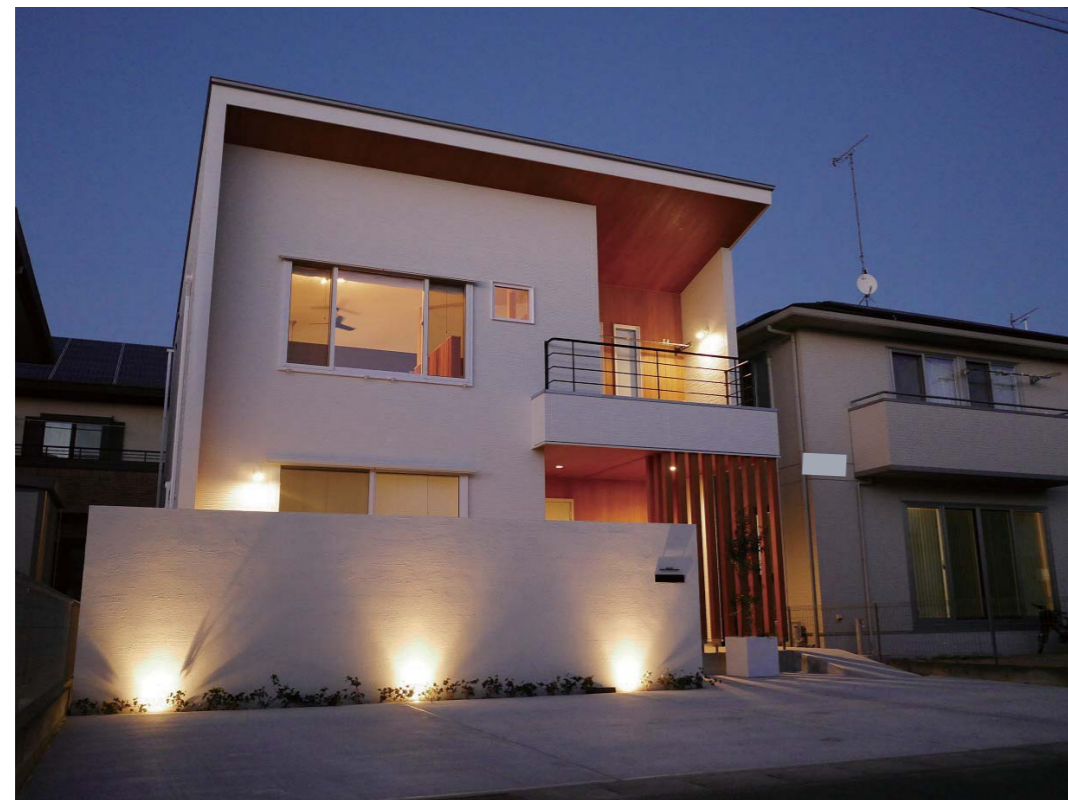

建屋のオレンジ色を活かす真っ白なオープン外構
直線的な作りでスタイリッシュに

WHITE EXTERIOR THAT MAKES THE MOST OF ORANGE COLOR

Selected Photos