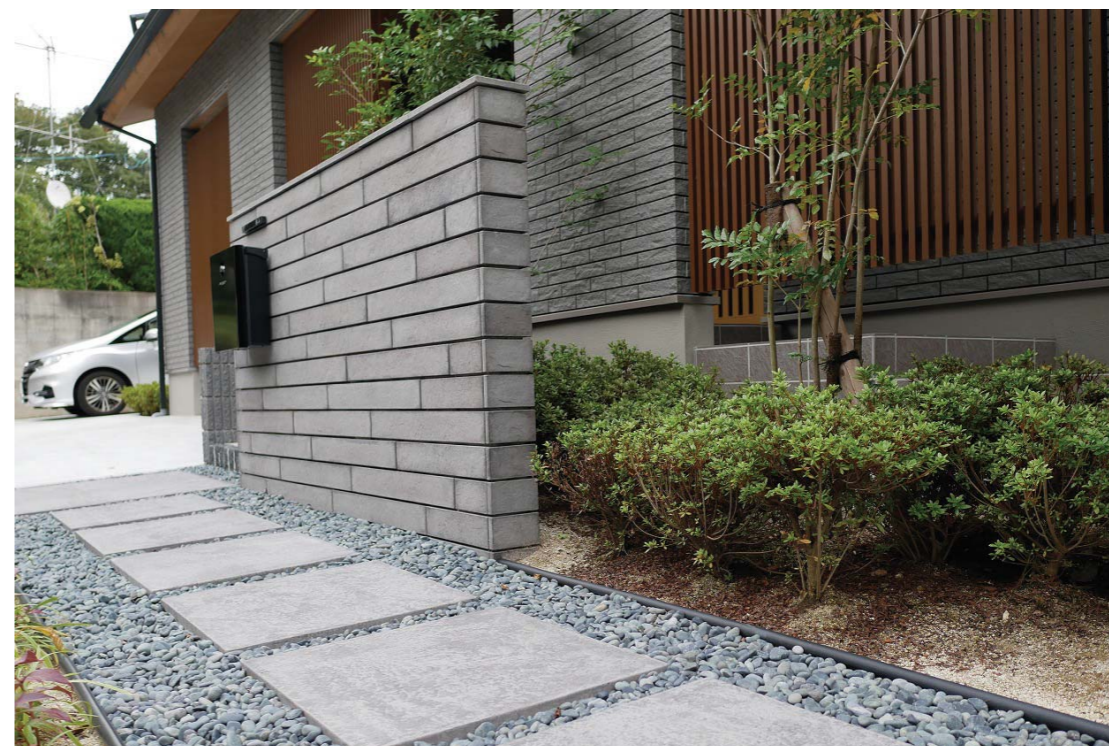

グレーのスクエアタイル+玉砂利で
和の雰囲気を感じる格式高いファサードに

A PRESTIGIOUS FACADE WITH A JAPANESE ATMOSPHERE

Selected Photos