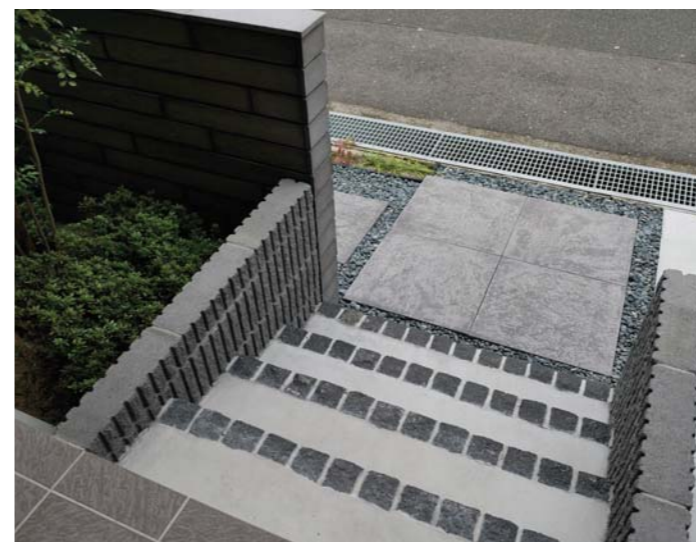

グレーのスクエアタイル+玉砂利で
和の雰囲気を感じる格式高いファサードに

A PRESTIGIOUS FACADE WITH A JAPANESE ATMOSPHERE

Selected Photos