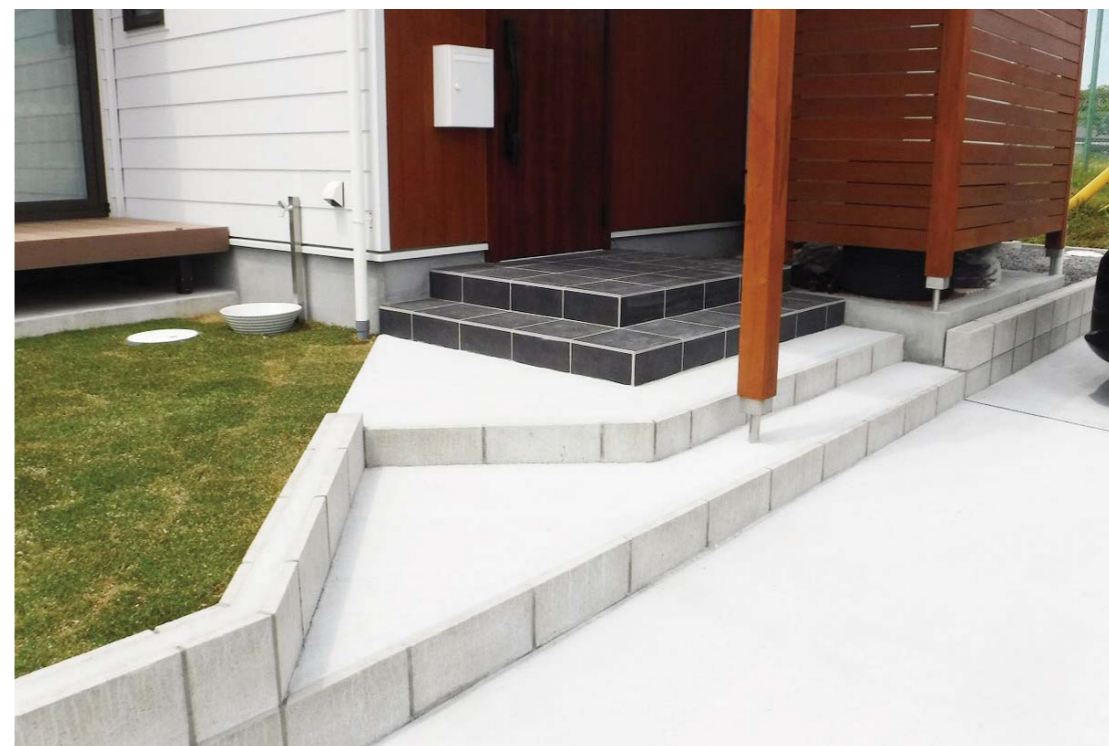

モノトーンのアプローチで特徴的な玄関周りを強調  
ウッドデッキから覗く緑が家族を癒すオープンスタイル

# EMPHASIZE THE ENTRANCE WITH AN APPROACH OPEN STYLE WHERE GREENERY HEALS FAMILY

Selected Photos