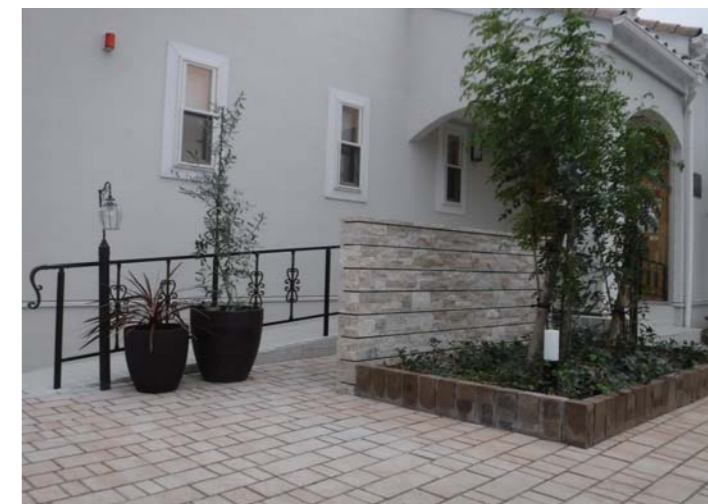

駐車場から看板に至るまでトータルにデザイン
プロヴァンス調の柔らかい雰囲気クリニックにチェンジ

DESIGN IN TOTAL FROM PARKING LOT TO SIGN TURNED INTO A CLINIC OF PROVENCE

BEFORE

AFTER

Selected
Photos