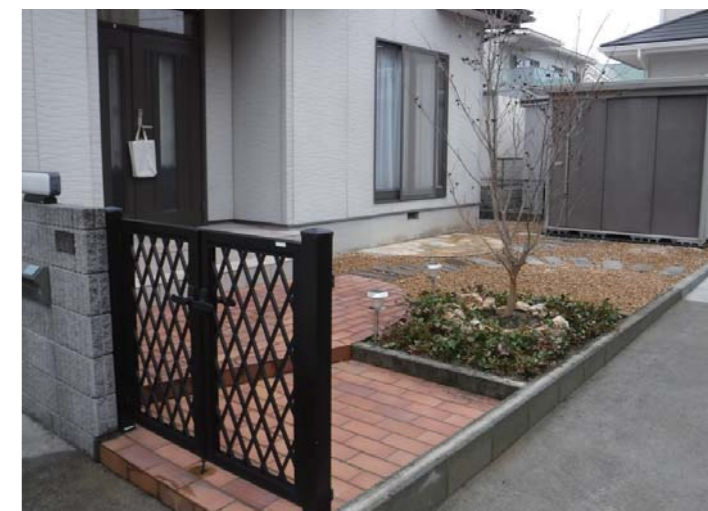

アプローチと外壁を同時にリフォーム
お家全体がカフェオレカラーの優しい表情にイメージチェンジ

CAFE AU LAIT COLOR WRAPPING THE HOUSE

BEFORE

AFTER

Selected Photos