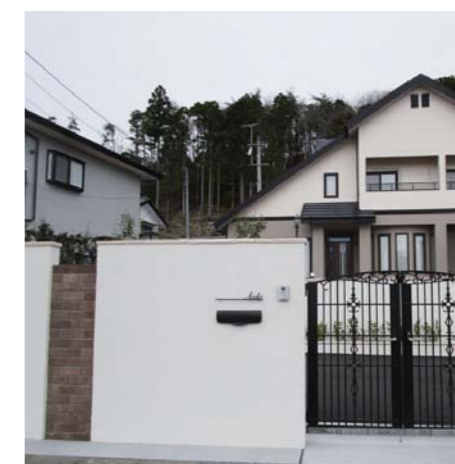

建物と外構の色調をホワイト&アイボリーで統一。
ブラックアイアンのアイテムをアクセントにしたヨーロッパスタイル

EUROPEAN STYLE TO RENOVATION

BEFORE

AFTER

Selected
Photos