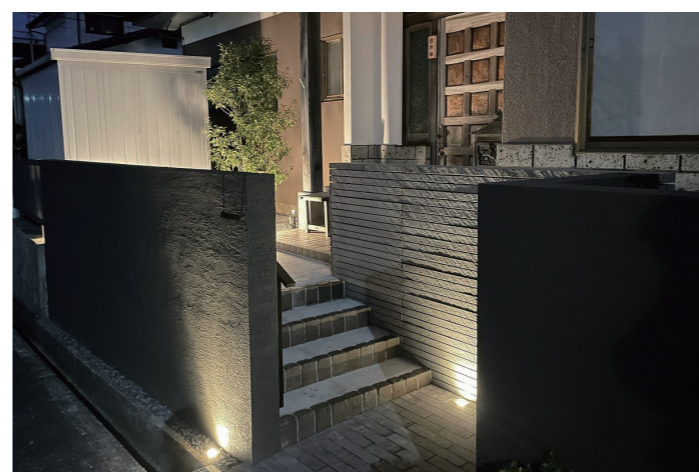

玄関前を大幅リフォーム
グレーで統一した和テイストのファサード

EXTENSIVE RENOVATION IN FRONT OF THE ENTRANCE JAPANESE-STYLE FACADE UNIFIED IN GRAY

BEFORE

AFTER

Selected Photos