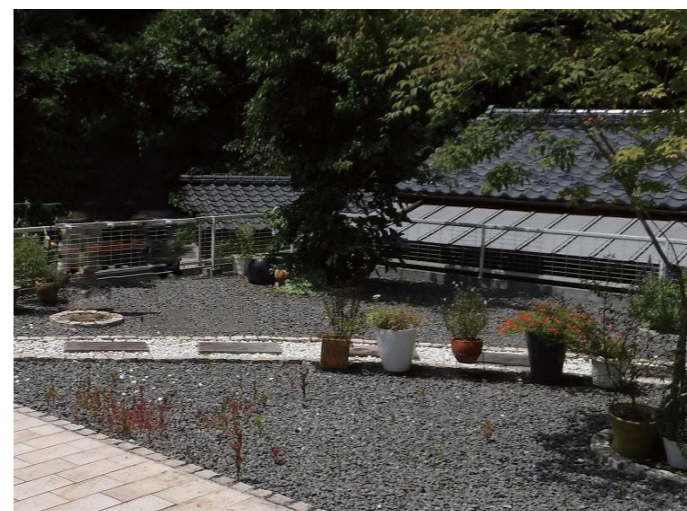

既存のアイテムに合わせてお庭とアプローチをリフォーム
植物の美しさが際立つプライベートガーデンに

PRIVATE GARDEN BEAUTY OF THE PLANT STAND OUT

BEFORE

AFTER

Selected Photos

<使用材料>

フェンス：LIXIL フェンス AB TR1 型 T-12(シャイングレー)

枕木材：LIXIL 70×120 (チェリーウッド)