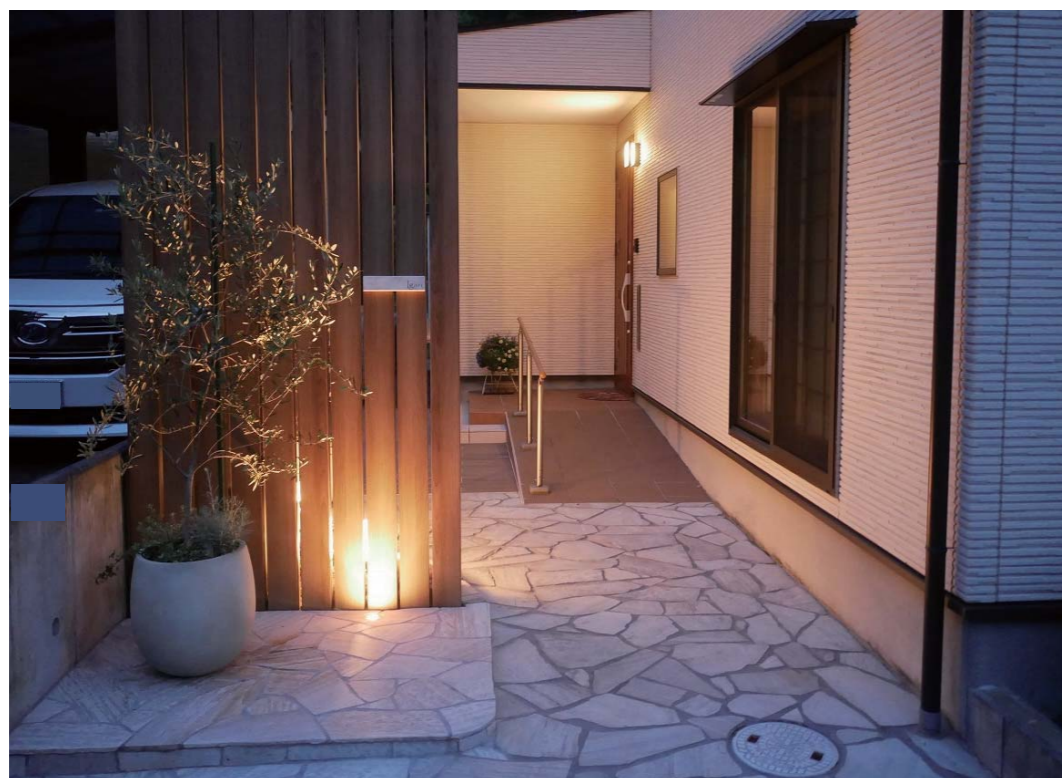

既存のアイテムに合わせてお庭とアプローチをリフォーム
植物の美しさが際立つプライベートガーデンに

PRIVATE GARDEN BEAUTY OF THE PLANT STAND OUT

BEFORE

AFTER

Selected Photos

<使用材料>

フェンス：LIXIL フェンス AB TR1 型 T-12(シャイングレー)

枕木材：LIXIL 70×120 (チェリーウッド)