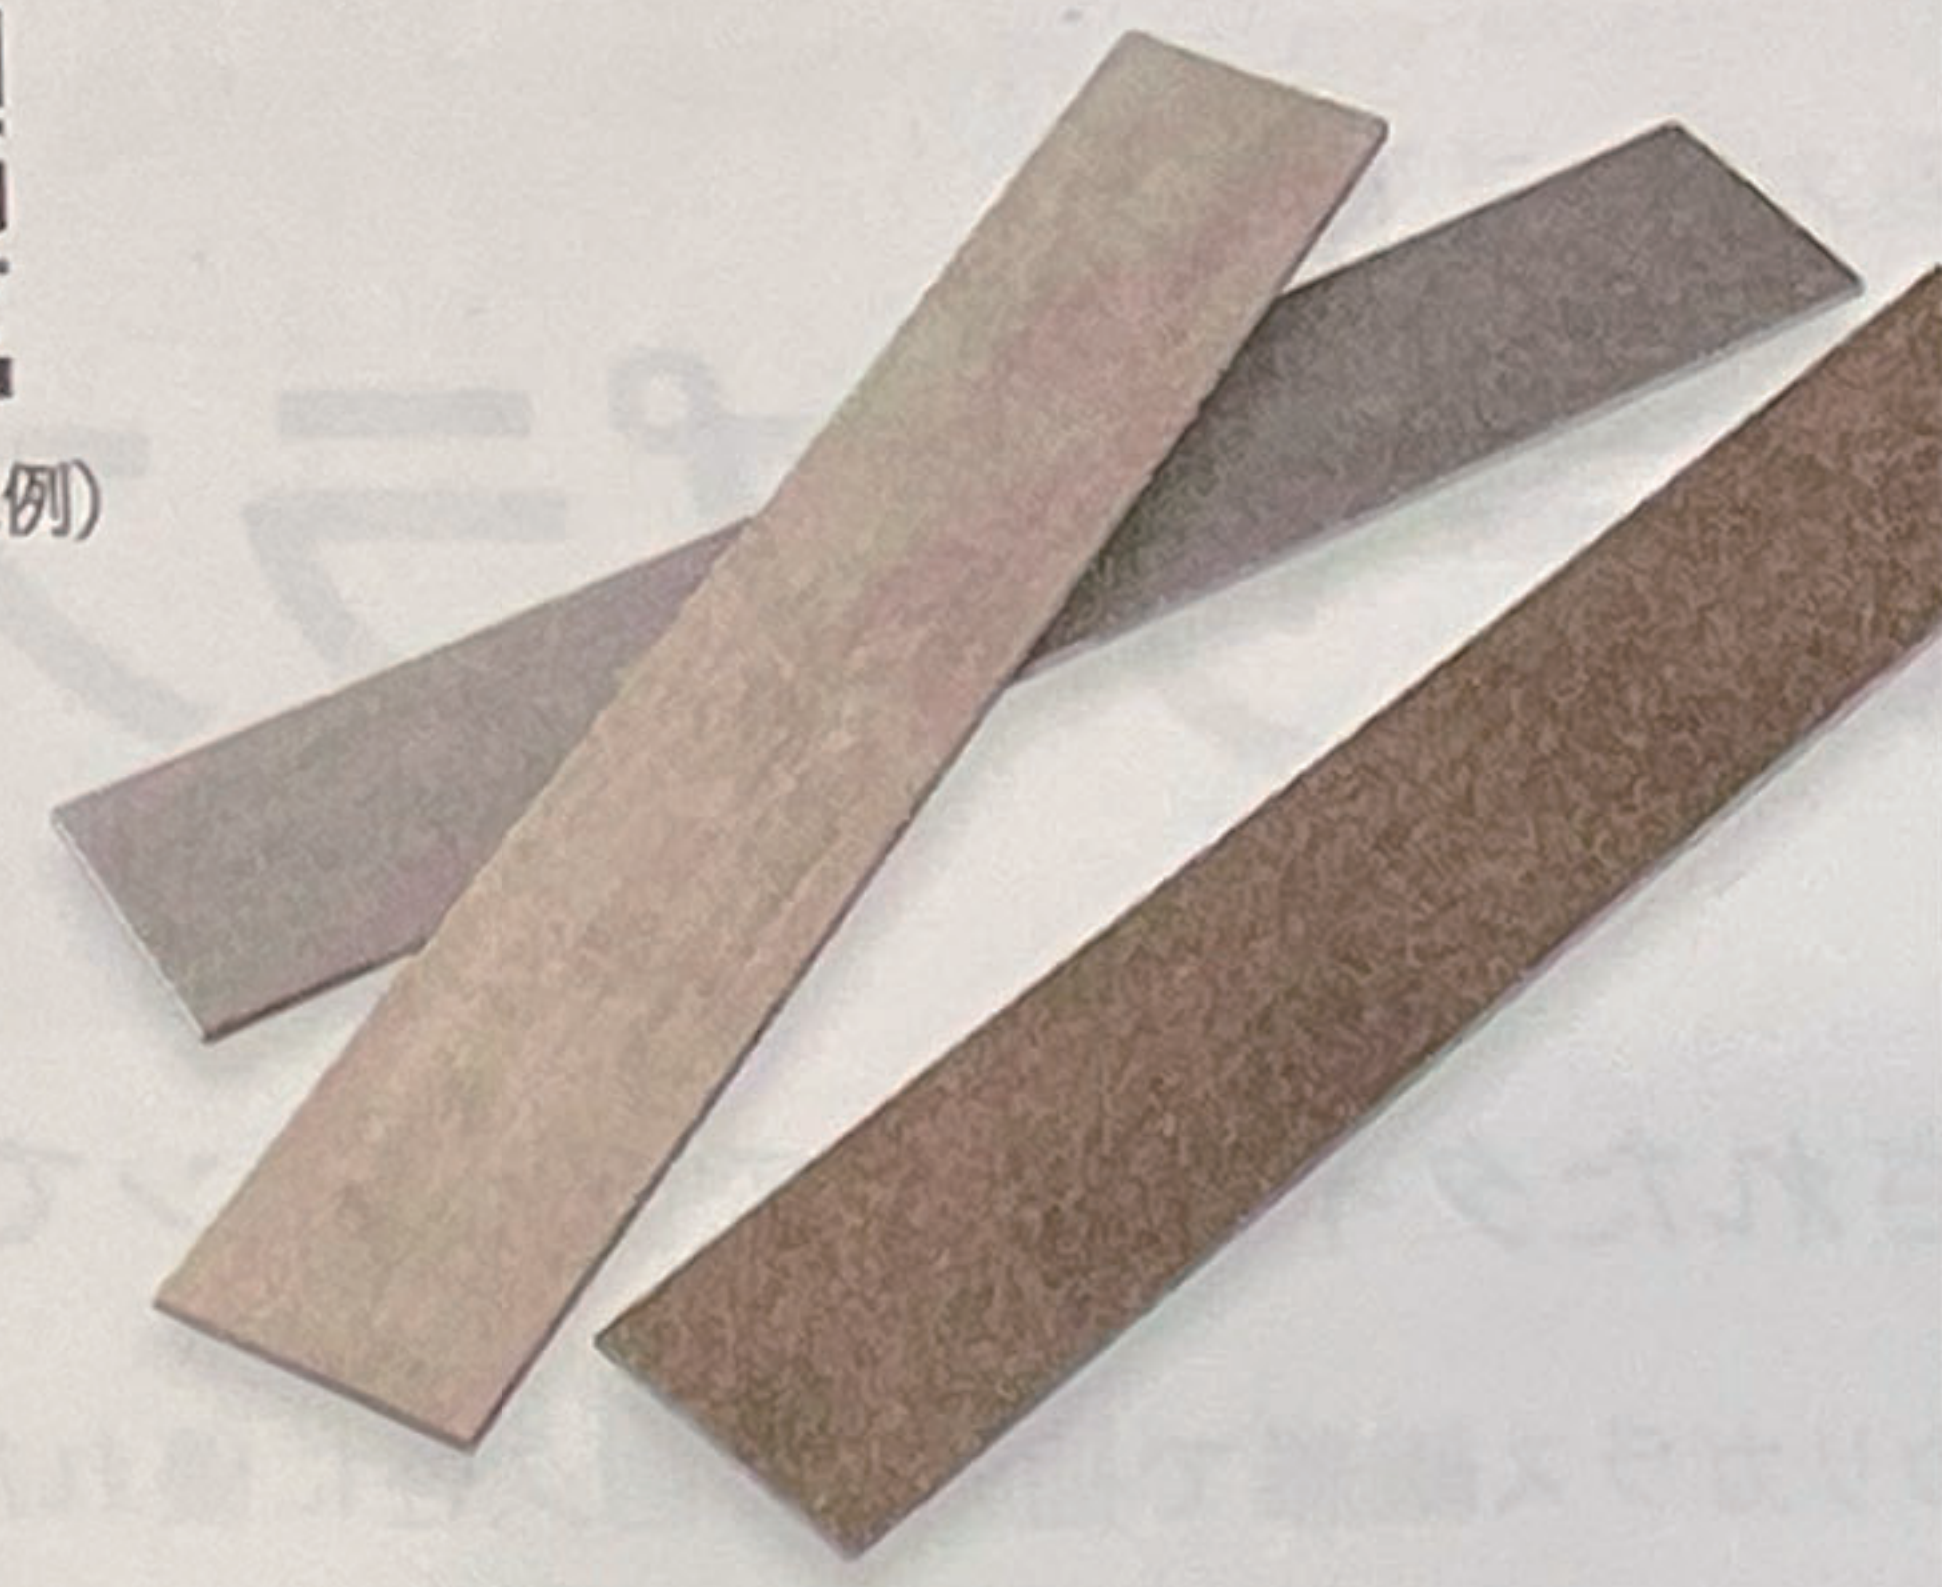

外装・舗装兼用セラミック材 施釉／I類(磁器質)

# ケベック

(製品紹介・施工例)

味わい深い天然木を再現した、舗装用タイル。

色と柄にあえてバラツキを持たせ、自然な天然木の風合いを表現。  
上品で落ち着いた趣きがある趣きが、空間に上質感をもたらします。

QBC-159-5

QBC-159-4(壁使用)

## カラーバリエーション

QBC-159-1

QBC-159-3

QBC-159-4

QBC-159-5

QBC-159-6