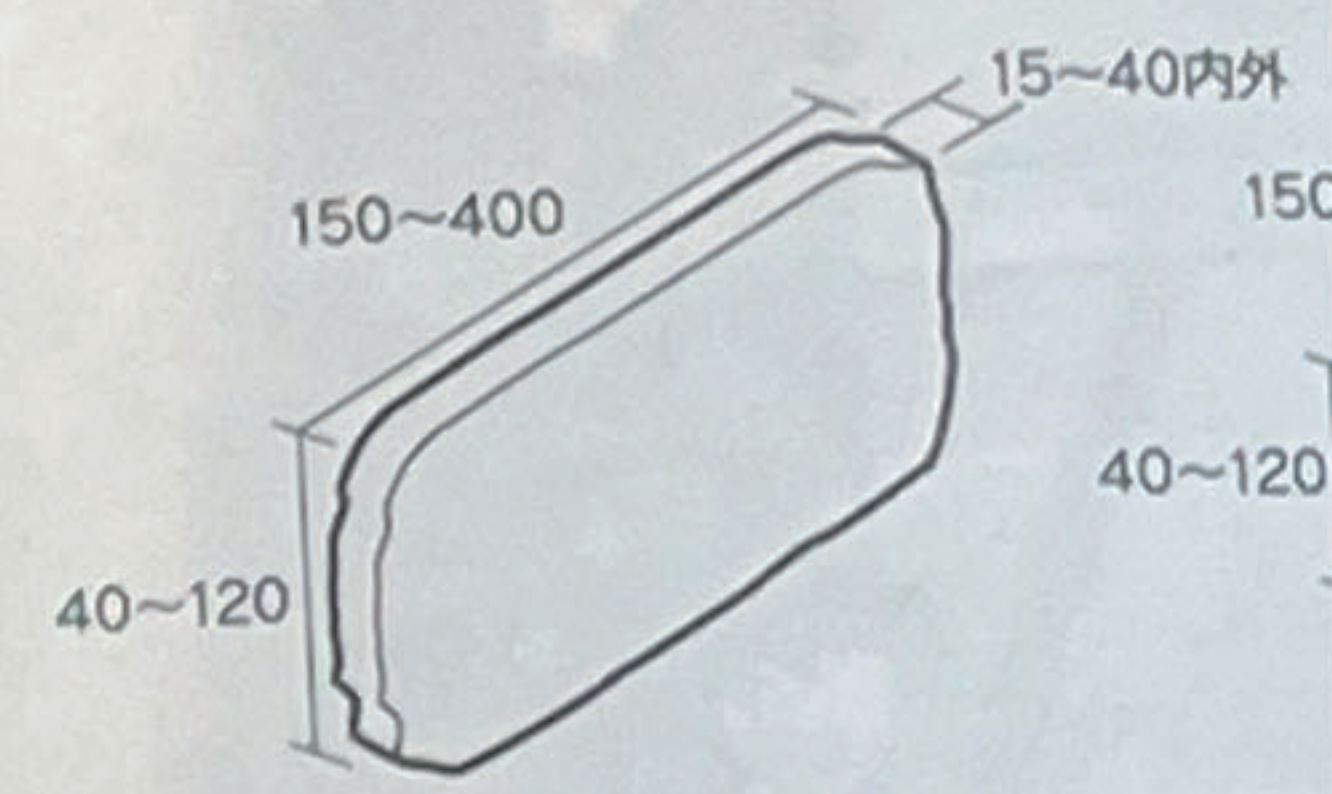

- 商品一覧
- 石材

ティンバーウッド

カラーバリエーション

クォーツブラウン

品種基本

クォーツイエロー

商品の特徴

石材の成分に鉄分を含んでいる場合があり、表面にサビが出る場合があります。