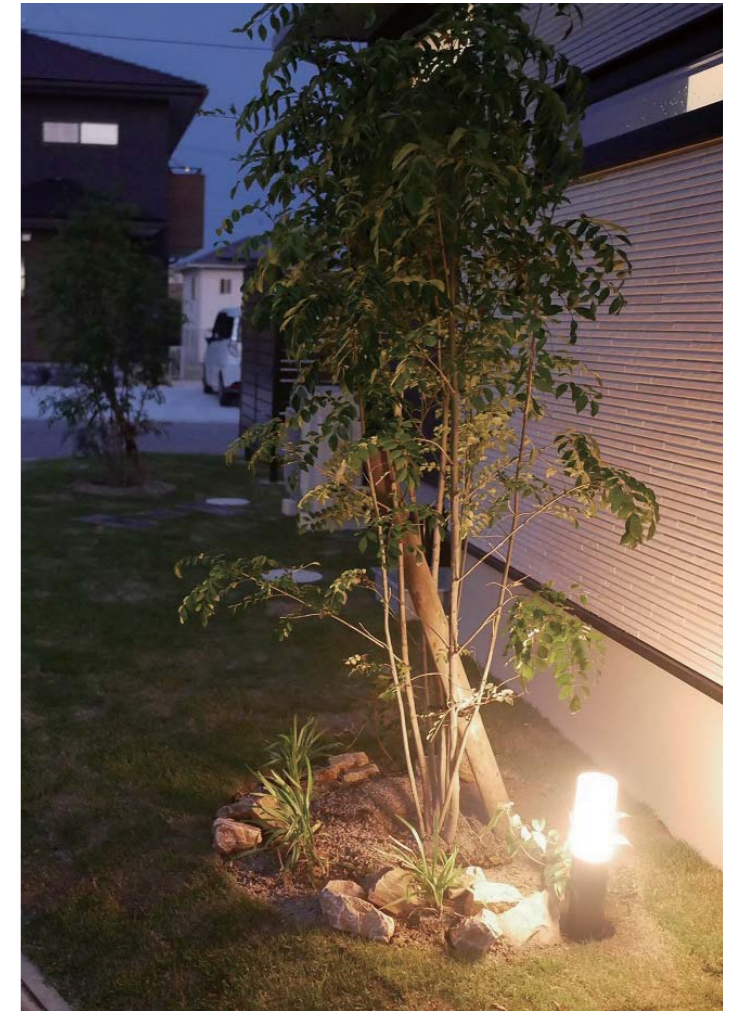

芝生で縁どられたオープン外構
ハイフェンスでプライベート空間も確保

OPEN EXTERIOR WITH LAWN SECURE PRIVATE SPACE HIGH FENCE

Selected Photos

<使用材料>

- レンガ：TOYO オルダブリックウォール（ペインターブラウン）
- 枕木：TOYO ヴィンテージウッドペイブ（アンバー）
- ガーデンロック：マチダ ガーデンロック（クリフイエロー）
- ウッドデッキ：LIXIL 樹ら楽ステージ（ダークウッド）
- フェンス：LIXIL フェンス AB YS3型（T-8+T-10/オータムブラウン）
- ポスト：オンリーワン ピアーノ（FB）
- 表札：オンリーワン：ラインM（ブラック）