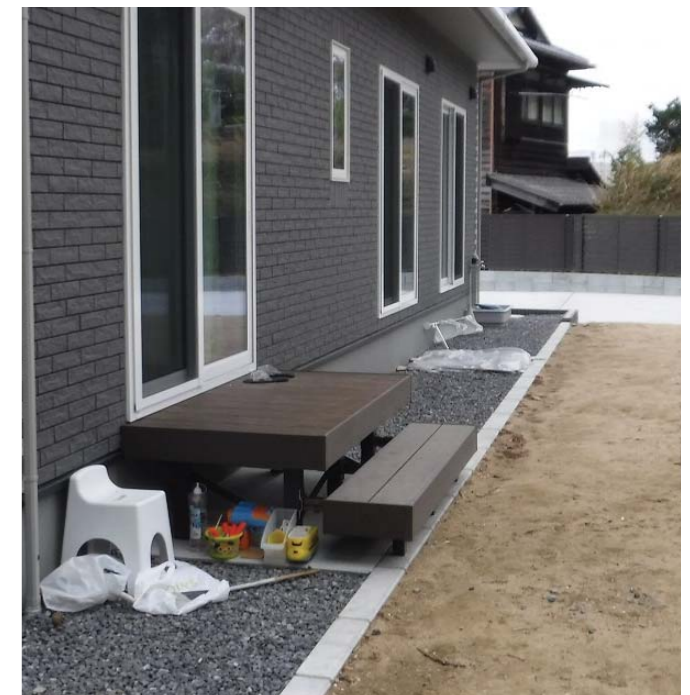

グレーと白でまとめた落ち着いたファサード
広い駐車場を設けたシンプルスタイル

CALM FACADE IN MONOTONE SIMPLE STYLE WITH A LARGE PARKING LOT

Selected Photos

<使用材料>

化粧ブロック 120：エスピック リブロック F (セピア)
フェンス：LIXIL フェンス AB YS2 型 (オータムブラウン) / LIXIL ハイグリッドフェンス UF8 型 (オータムブラウン)
ウッドデッキ：LIXIL 樹ら楽ステージ (ダークウッド)
ポスト：オンリーワン ピアーノ (GB)
表札：オンリーワン ライン M (ブラック)