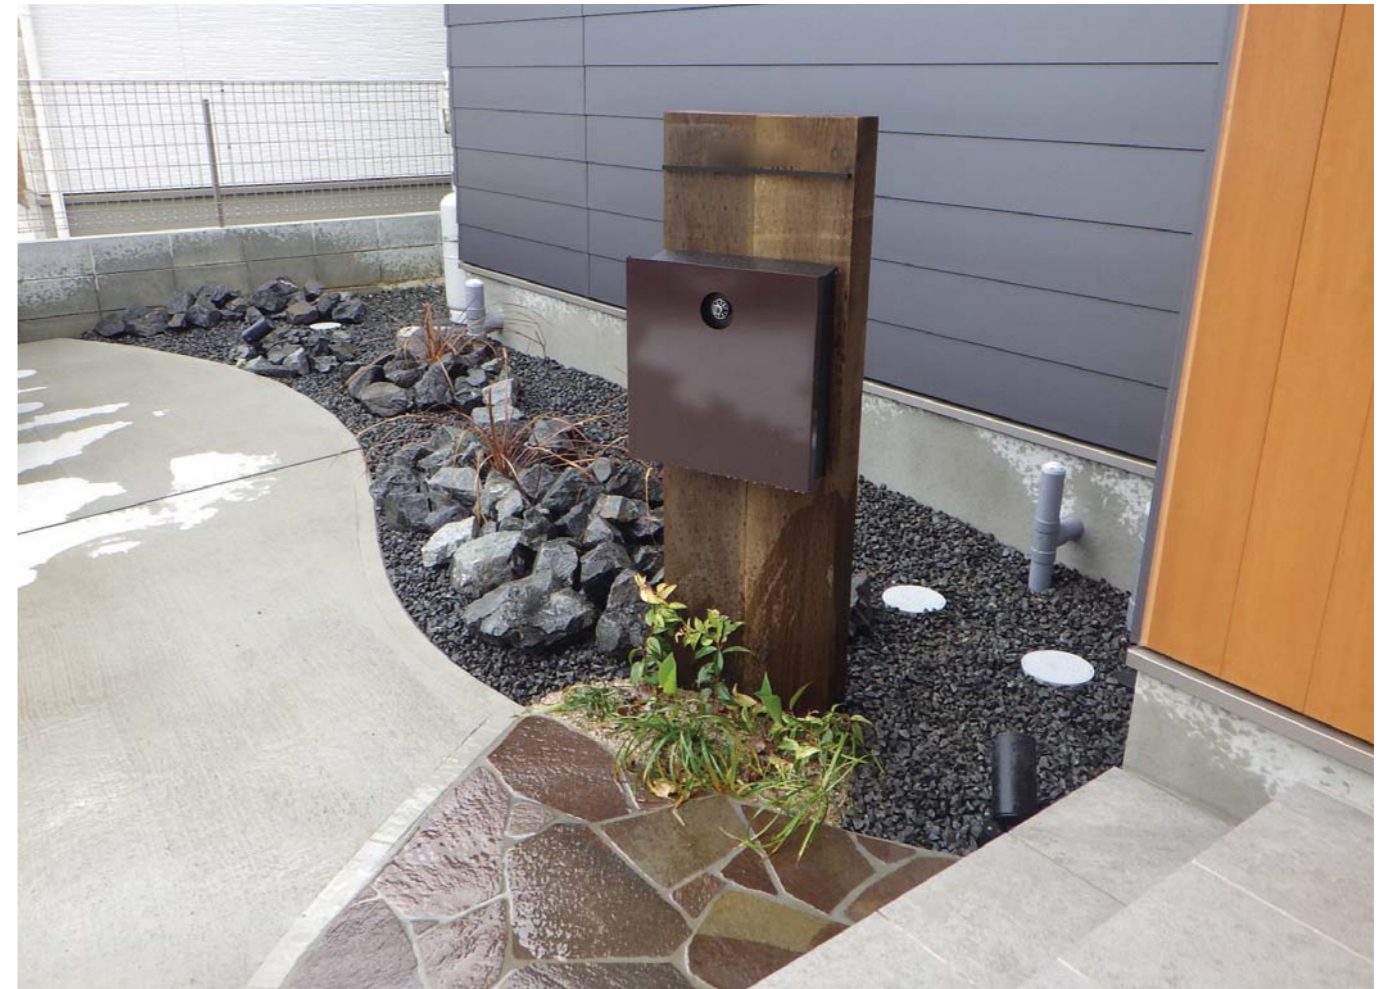

ガーデンロックを配したワイルドスタイル
グリーンとの対比でメリハリのある玄関周りに

WILD STYLE WITH GARDEN LOCK AROUND THE FRONT DOOR WITH A PLANT

Selected
Photos