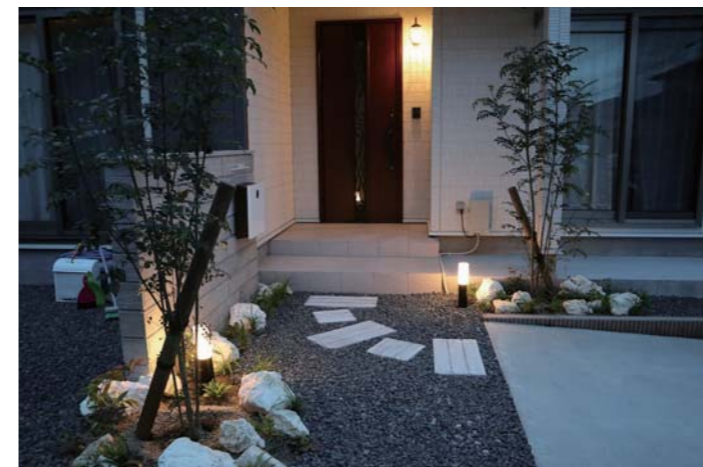

殺風景だったお庭に多数のアイテムをプラス
白を基調としたアーバンスタイルに

A GARDEN WITH MULTIPLE ITEMS URBAN STYLE BASED ON WHITE

< 使用材料 >

化粧ブロック：エスビック ラボウォール (マットホワイト)

枕木：TOYO ヴィンテージウッドペイブ (ホワイト)

ガーデンロック：エスビック パジャック

ポスト：オンリーワン ピアーノ (ホワイト)

表札：オンリーワン ラインM (ホワイト)

BEFORE

AFTER

Selected Photos